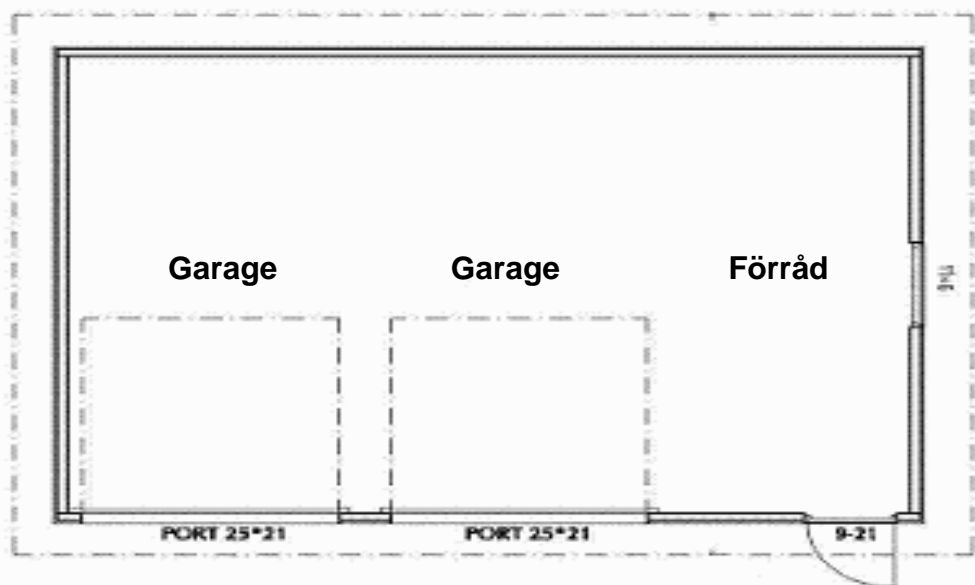

### GGF 6284L

Byggarea	53,0 kvm
Öppenarea	kvm
Byggarea total	53,0 kvm