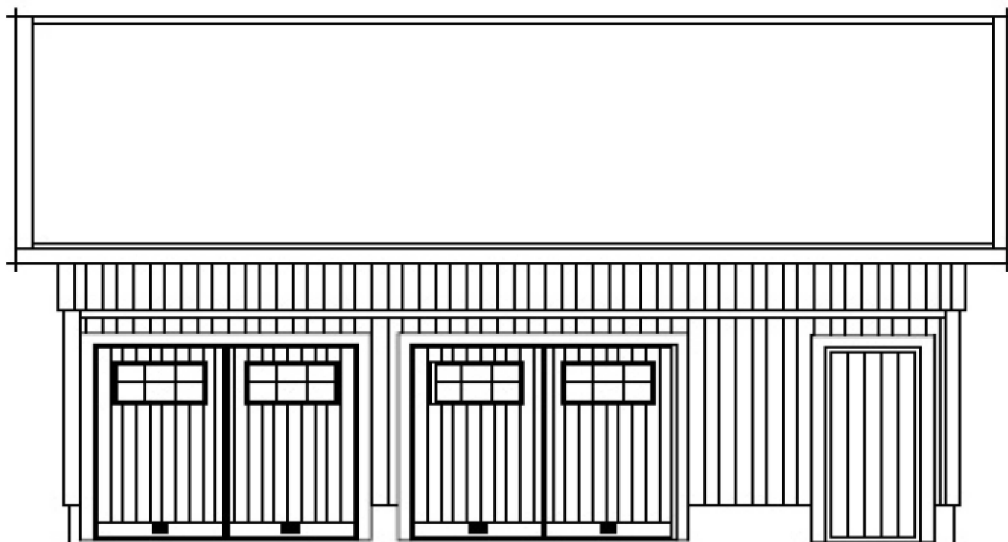

Dubbel-Garage m. Förråd o loft GGF 6284L-FV

FASAD

FASAD LÅNGSIDA - INFART

PLAN

GGF 6284L-FV

Byggarea 53,0 kvm
Öppenarea 0,0 kvm
Byggarea total 53,0 kvm

Förrådsloft area 25,4 kvm

ANM 1. Finns även i bredd 74