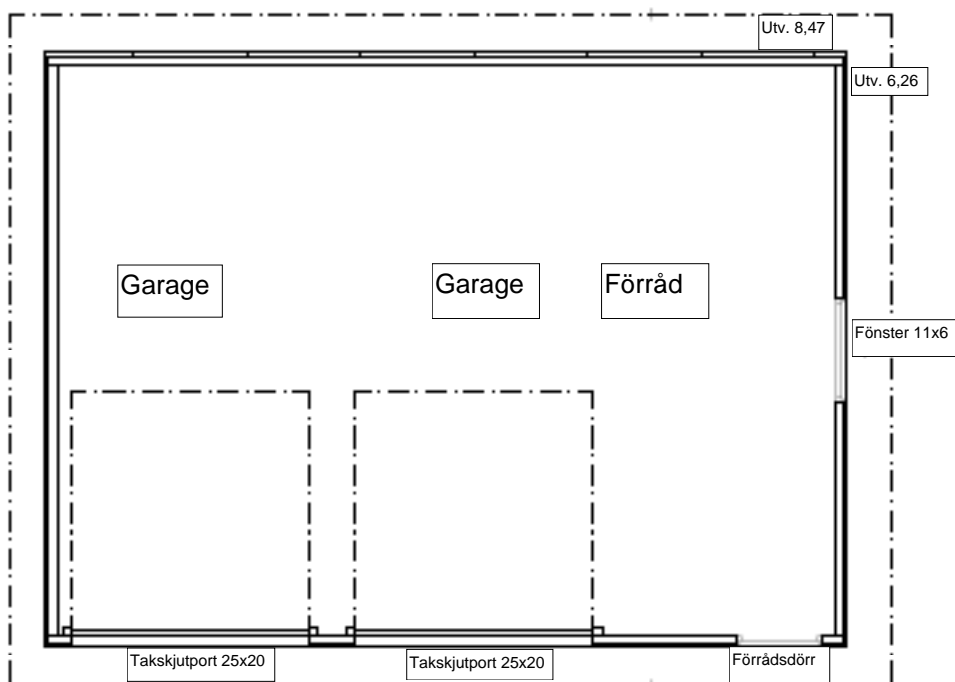

PLAN

GGF6284L

Byggarea	53,0 kvm
Loftarea	25,4 kvm
Byggarea total	53,0 kvm

Anm. Finns även i bredd 68 och 74
Kan förlänges i 1,20 moduler

FÖRKLARINGAR :

G = 1-bilsgarage, GG = 2-bilgarage, F = Förråd
L = Infart på långsida

Namn ex. 5072 är 5.0 m bred / djup och 7,2 i längd