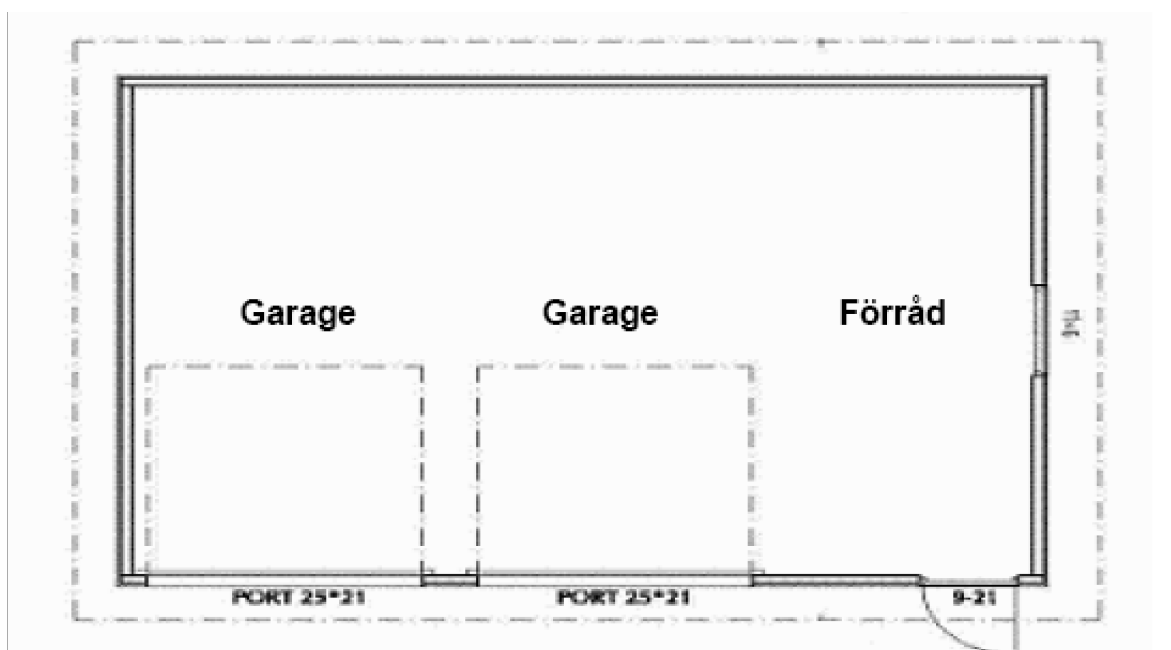

Dubbel-Garage m. Förråd o loft GGF 6284L-FV

FASAD

FASAD LÅNGSIDA - INFART

PLAN

GGF 6284L-FV

Byggarea 53,0 kvm
Öppenarea 0,0 kvm
Byggarea total 53,0 kvm

Förrådsloft area 25,4 kvm

ANM 1. Finns även i bredd 74