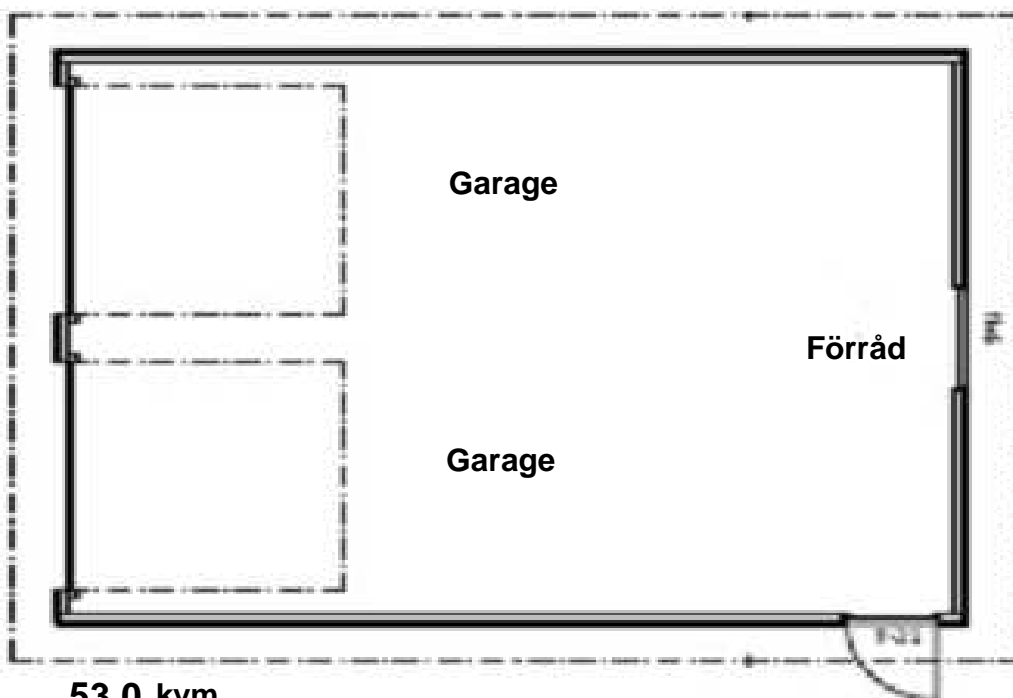

KBA-GARAGET

Kungsbacka Villaspecialist AB

Dubbel-Garage / GGF 6284

FASAD

FASAD INFART

PLAN

GGF 6284

Byggarea	53,0 kvm
Öppenarea	kvm
Byggarea total	53,0 kvm