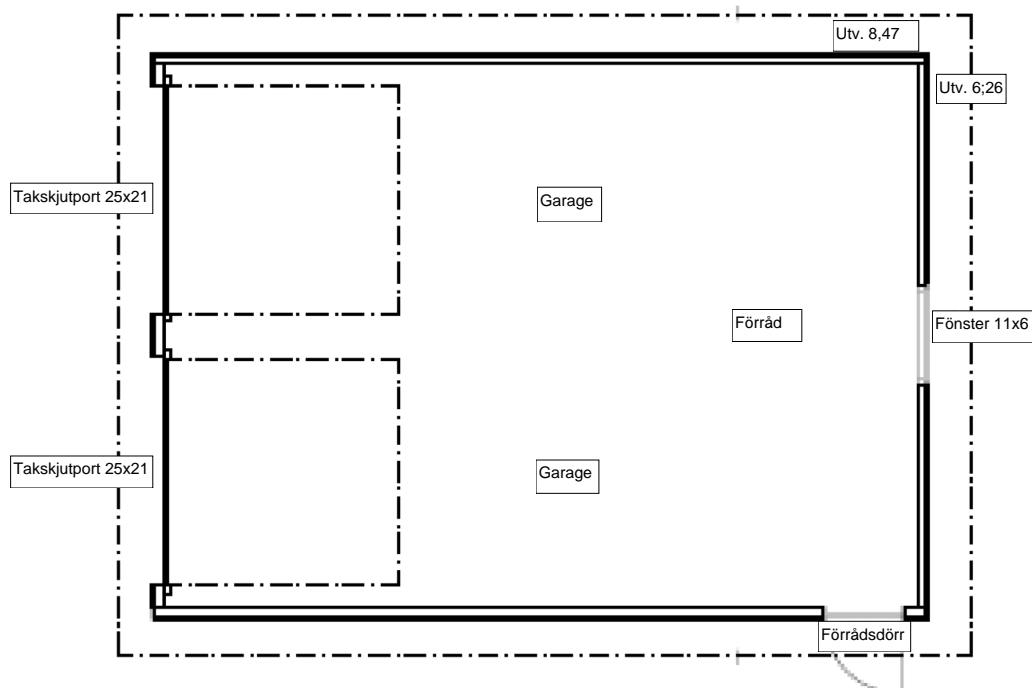

PLAN

GGF6284

Byggarea	53,0 kvm
Öppenarea	---- kvm
Byggarea total	53,0 kvm

Anm. Finns även i bredd 68 och 74
Kan förlänges i 1,20 moduler

FÖRKLARINGAR :

G = 1-bilsgarage, GG = 2-bilgarage, F = Förråd

L = Infart på långsida

Namn ex. 5072 är 5.0 m bred / djup och 7,2 i längd