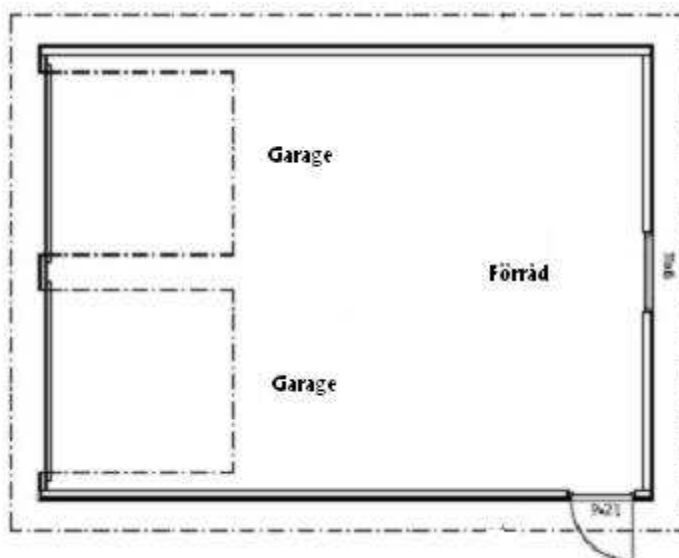

Dubbel-Garage m. Förråd o loft GGF 6284-MZ

FASAD

PLAN

GGF 6284-MZ

Byggarea 53,0 kvm
Öppenarea kvm
Byggarea total 53,0 kvm

Förrådsloft area 34,7 kvm

ANM 1. Finns även i bredd 74