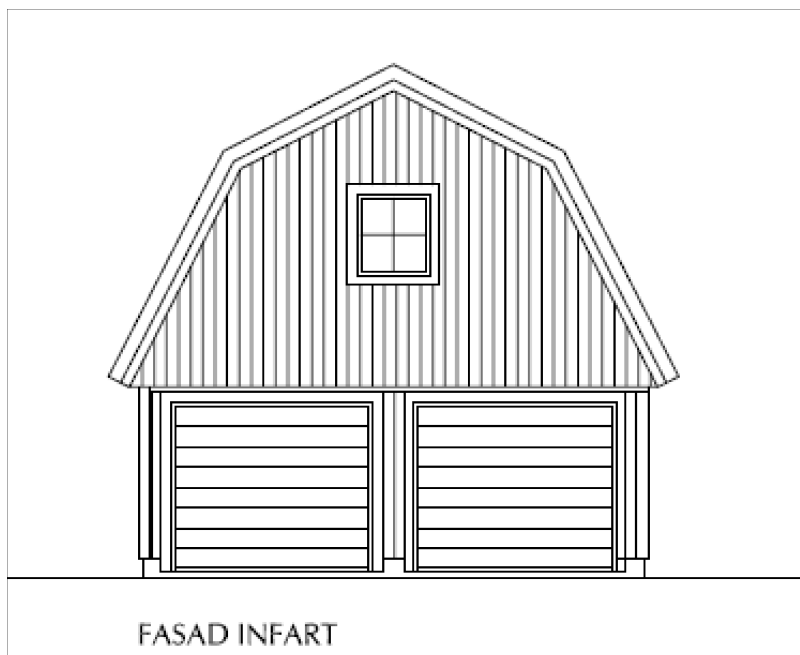

Dubbel-Garage m. Förråd o loft GGF 6284-MZ

FASAD

PLAN

GGF 6284-MZ

Byggarea 53,0 kvm
Öppenarea kvm
Byggarea total 53,0 kvm

Förrådsloft area 34,7 kvm

ANM 1. Finns även i bredd 74