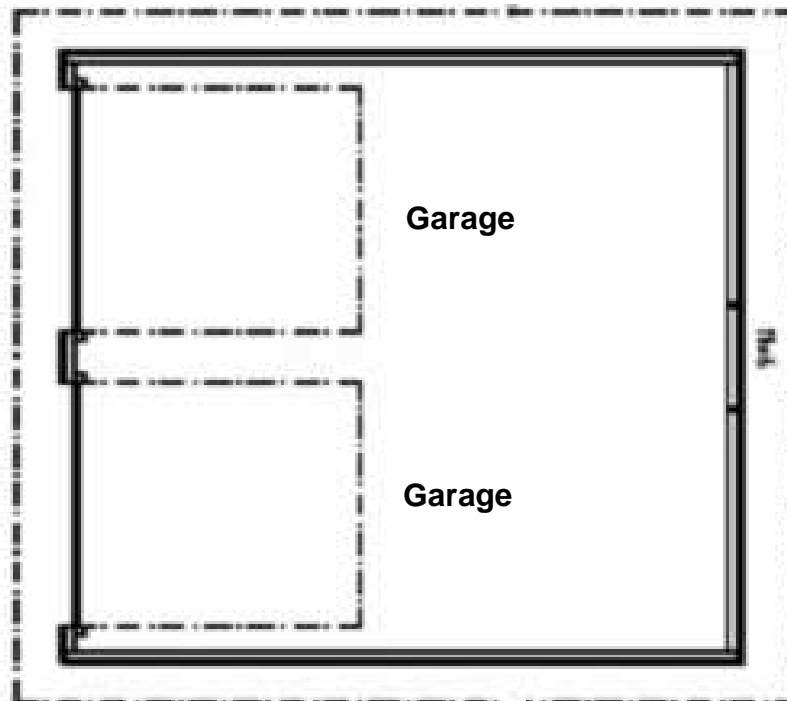

Dubbel-Garage GG 6260

FASAD

FASAD INFART

PLAN

GG 6260

Byggarea	38,0 kvm
Öppenarea	kvm
Byggarea total	38,0 kvm