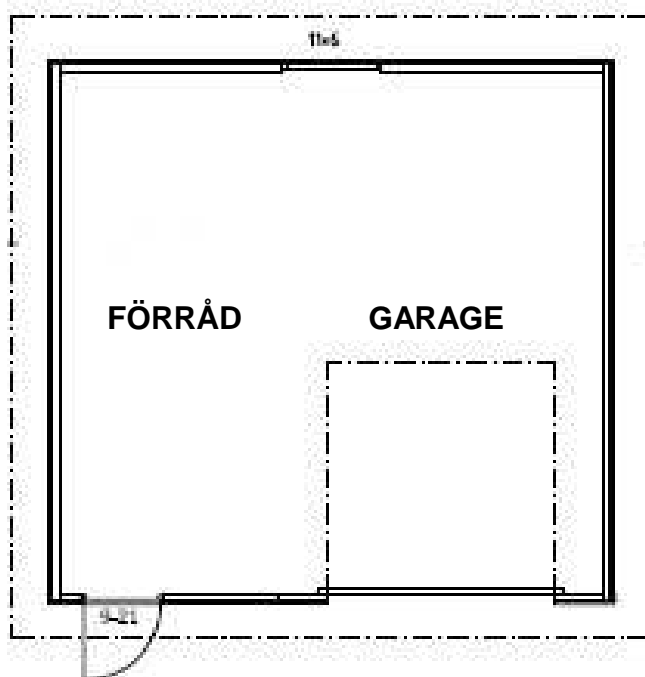

KBA-GARAGET

Kungsbacka Villaspecialist AB

Garage / Förråd GF 6260

FASAD

FASAD INFART

PLAN

GF 6260

Byggarea	38,0 kvm
Öppenarea	kvm
Byggarea total	38,0 kvm