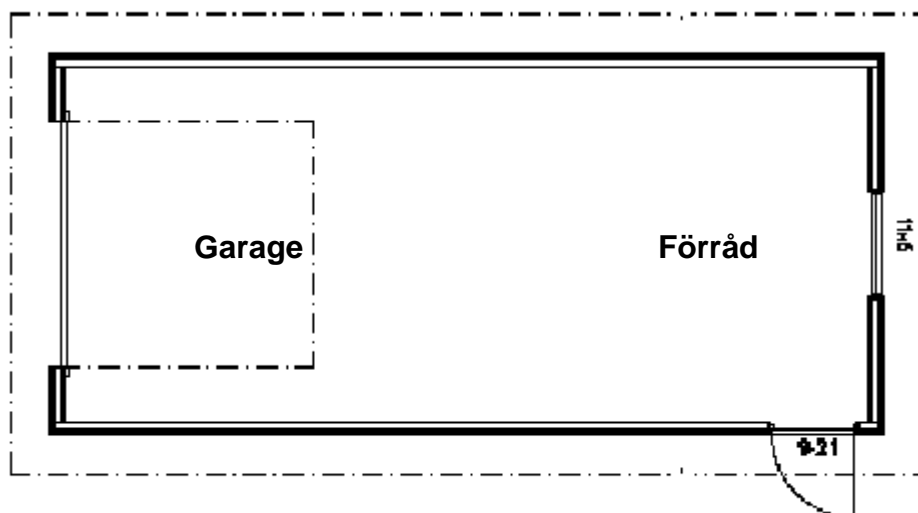

Garage / Förråd GF 3884

FASAD

FASAD INFART

PLAN

GF 3884

Byggarea	32,7 kvm
Öppenarea	kvm
Byggarea total	32,7 kvm

Anmärkning : Finns även i bredderna
- 44 och -50. Kan förlängas i 1,2 m -
moduler.