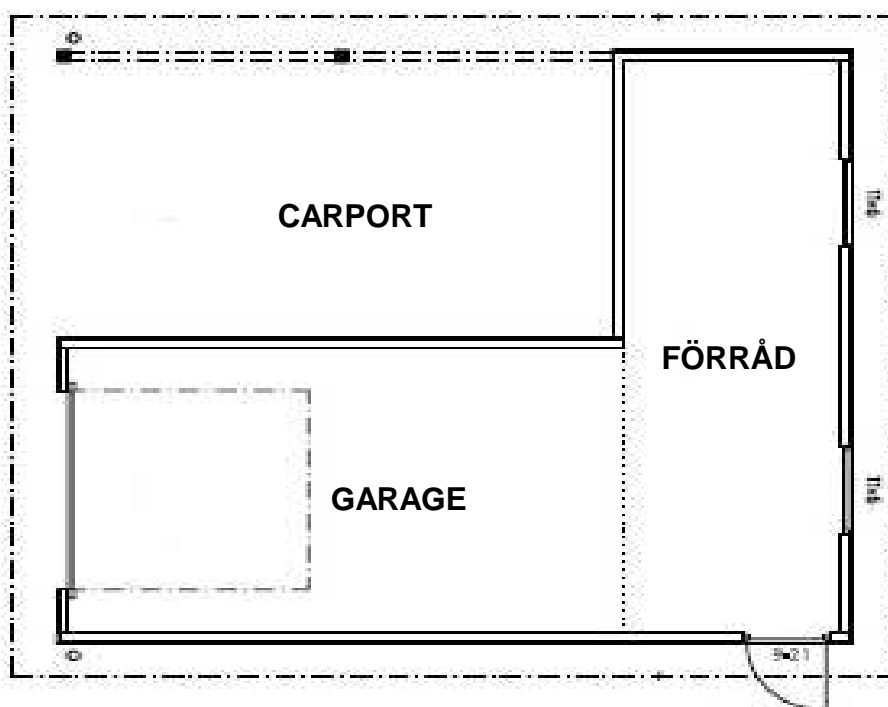

KBA-GARAGET

Kungsbacka Villaspecialist AB

Garage / Carport / GCF 7484

FASAD

FASAD INFART

PLAN

GCF 7484

Byggarea	41,6 kvm
Öppenarea	21,6 kvm
Byggarea total	63,2 kvm