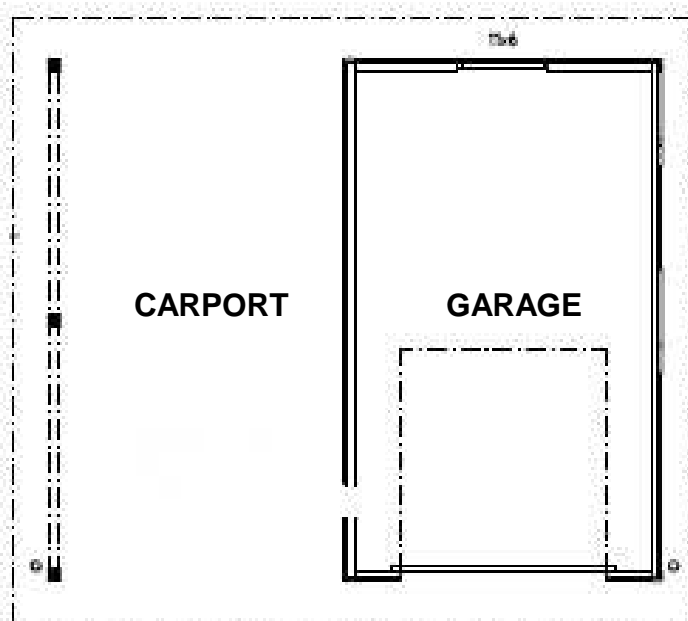

KBA-GARAGET

Kungsbacka Villaspecialist AB

Garage / Carport GC 7460

FASAD

FASAD INFART

PLAN

GC 7460

Byggarea	23,7 kvm
Öppenarea	21,6 kvm
Byggarea total	45,3 kvm

Anmärkning : Finns även i bredd - 62. Kan
färlängas i 1,2 m - moduler