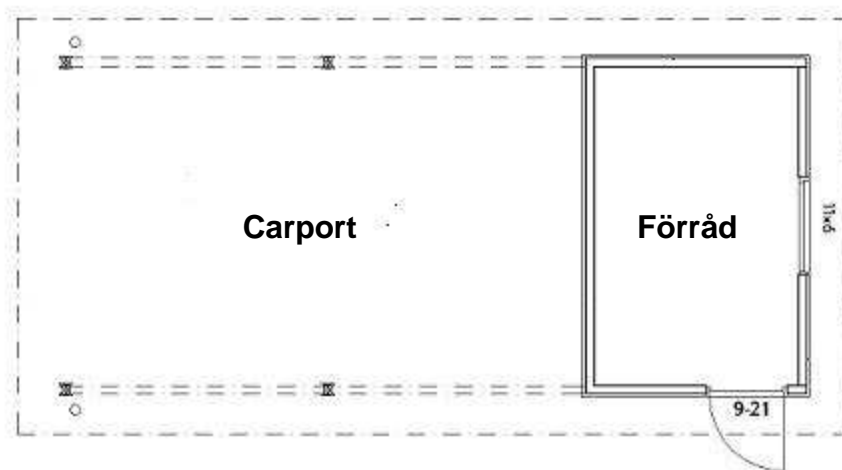

## Carport / Förråd CF 3884

### CF 3884

Byggarea	11,4 kvm
Öppenarea	21,2 kvm
Byggarea total	32,7 kvm