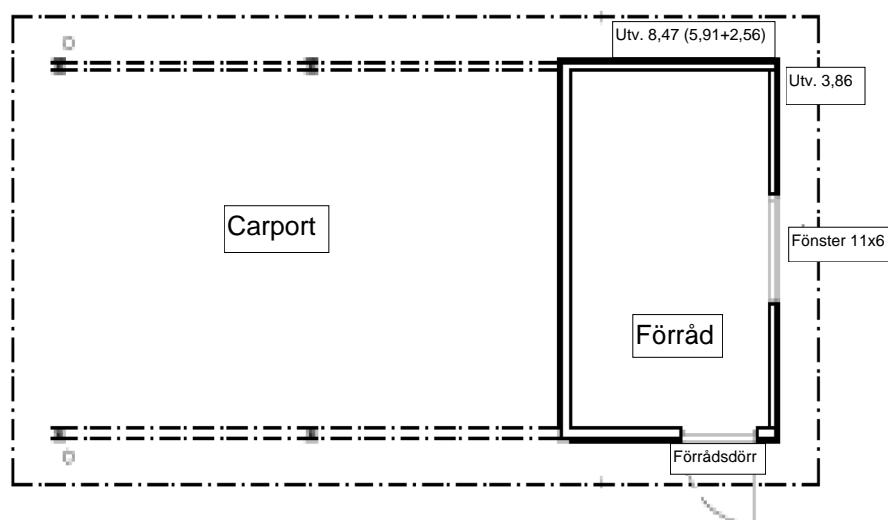

### **CF 3884**

Byggarea - förråd	9,9 kvm
Öppenarea	22,8 kvm
Byggarea total	32,7 kvm

Anm. Finns även i bredd 32, 44  
och 50

#### **FÖRKLARINGAR :**

C = 1-bilscarport, CC = 2-bilscarport, F = Förråd  
Namn ex. 5072 är 5.0 m bred och 7,2 i längd