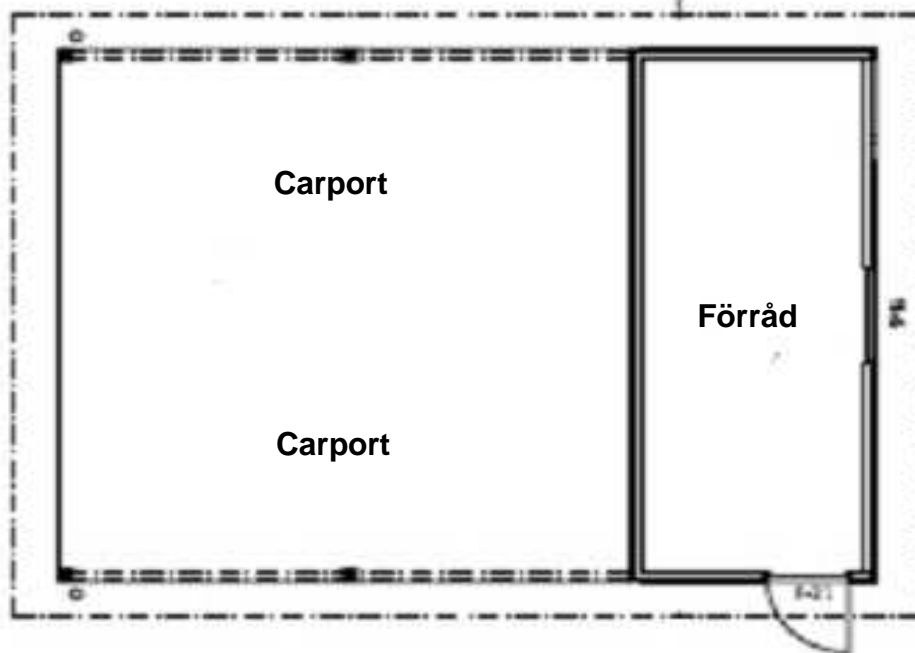

Carport / Förråd CCF 6284

FASAD

FASAD LÅNGSIDA

PLAN

CCF 6284

Byggarea	17,6 kvm
Öppenarea	35,4 kvm
Byggarea total	53,0 kvm