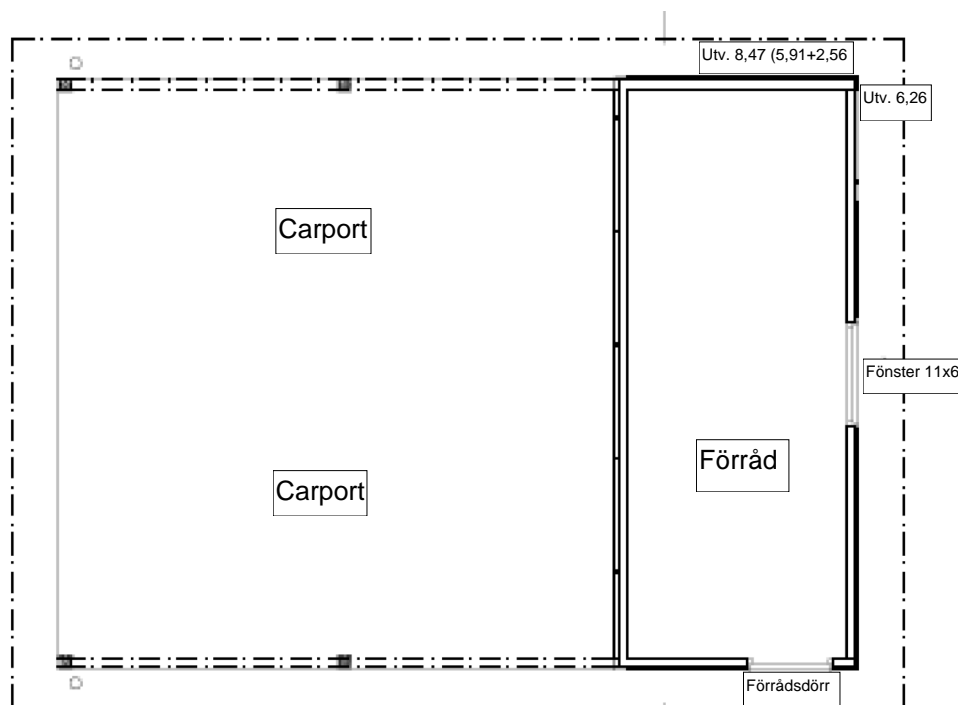

Dubbel-Carport / Förråd CCF 6284

FASAD

FASAD LÅNGSIDA

PLAN

CCF 6284

Byggarea - förråd	17,6 kvm
Öppenarea	35,4 kvm
Byggarea total	53,0 kvm

Anm. Finns även i bredder 68 o 74

FÖRKLARINGAR:

C = 1-bilcarport, CC = 2-bilcarport, F = Förråd
Namn ex. 5072 är 5.0 m bred och 7,2 i längd